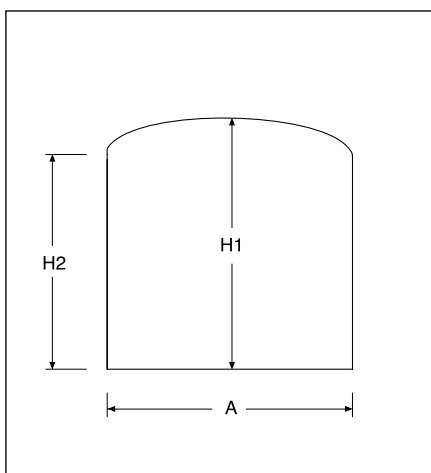

COD.	A	H1	H2
EIKFEPEDANA2	600	800	700