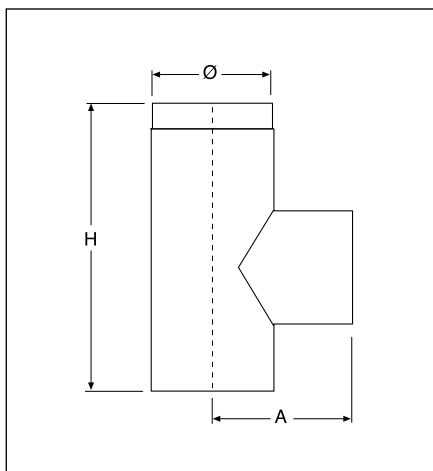

Ø	COD.	A	H
120	EIKFETTCMFF12	150	270
130	EIKFETTCMFF13	150	280
140	EIKFETTCMFF14	155	290
150	EIKFETTCMFF15	160	300
180	EIKFETTCMFF18	180	330
200	EIKFETTCMFF20	185	350