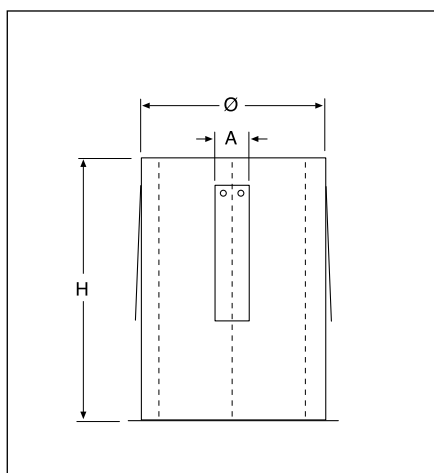

Ø	COD.	A	H
120	EIKFERST120	20	210
130	EIKFERST130	20	210
140	EIKFERST140	20	210
150	EIKFERST150	20	210
180	EIKFERST180	20	210
200	EIKFERST200	20	210